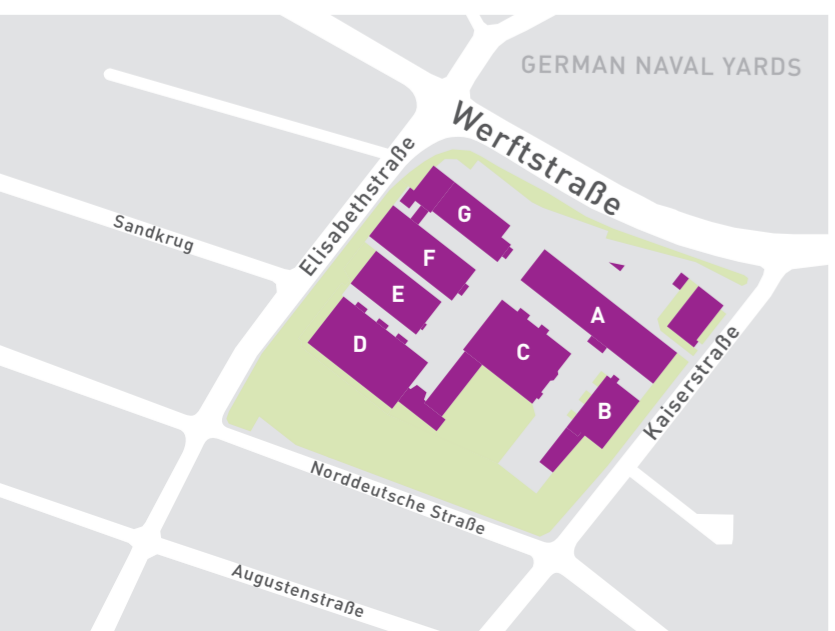

Lagepläne

campus maps

Technische Fakultät
Faculty of Engineering

Pharmazeutisches Institut
Institute of Pharmacy

0 50 100 m